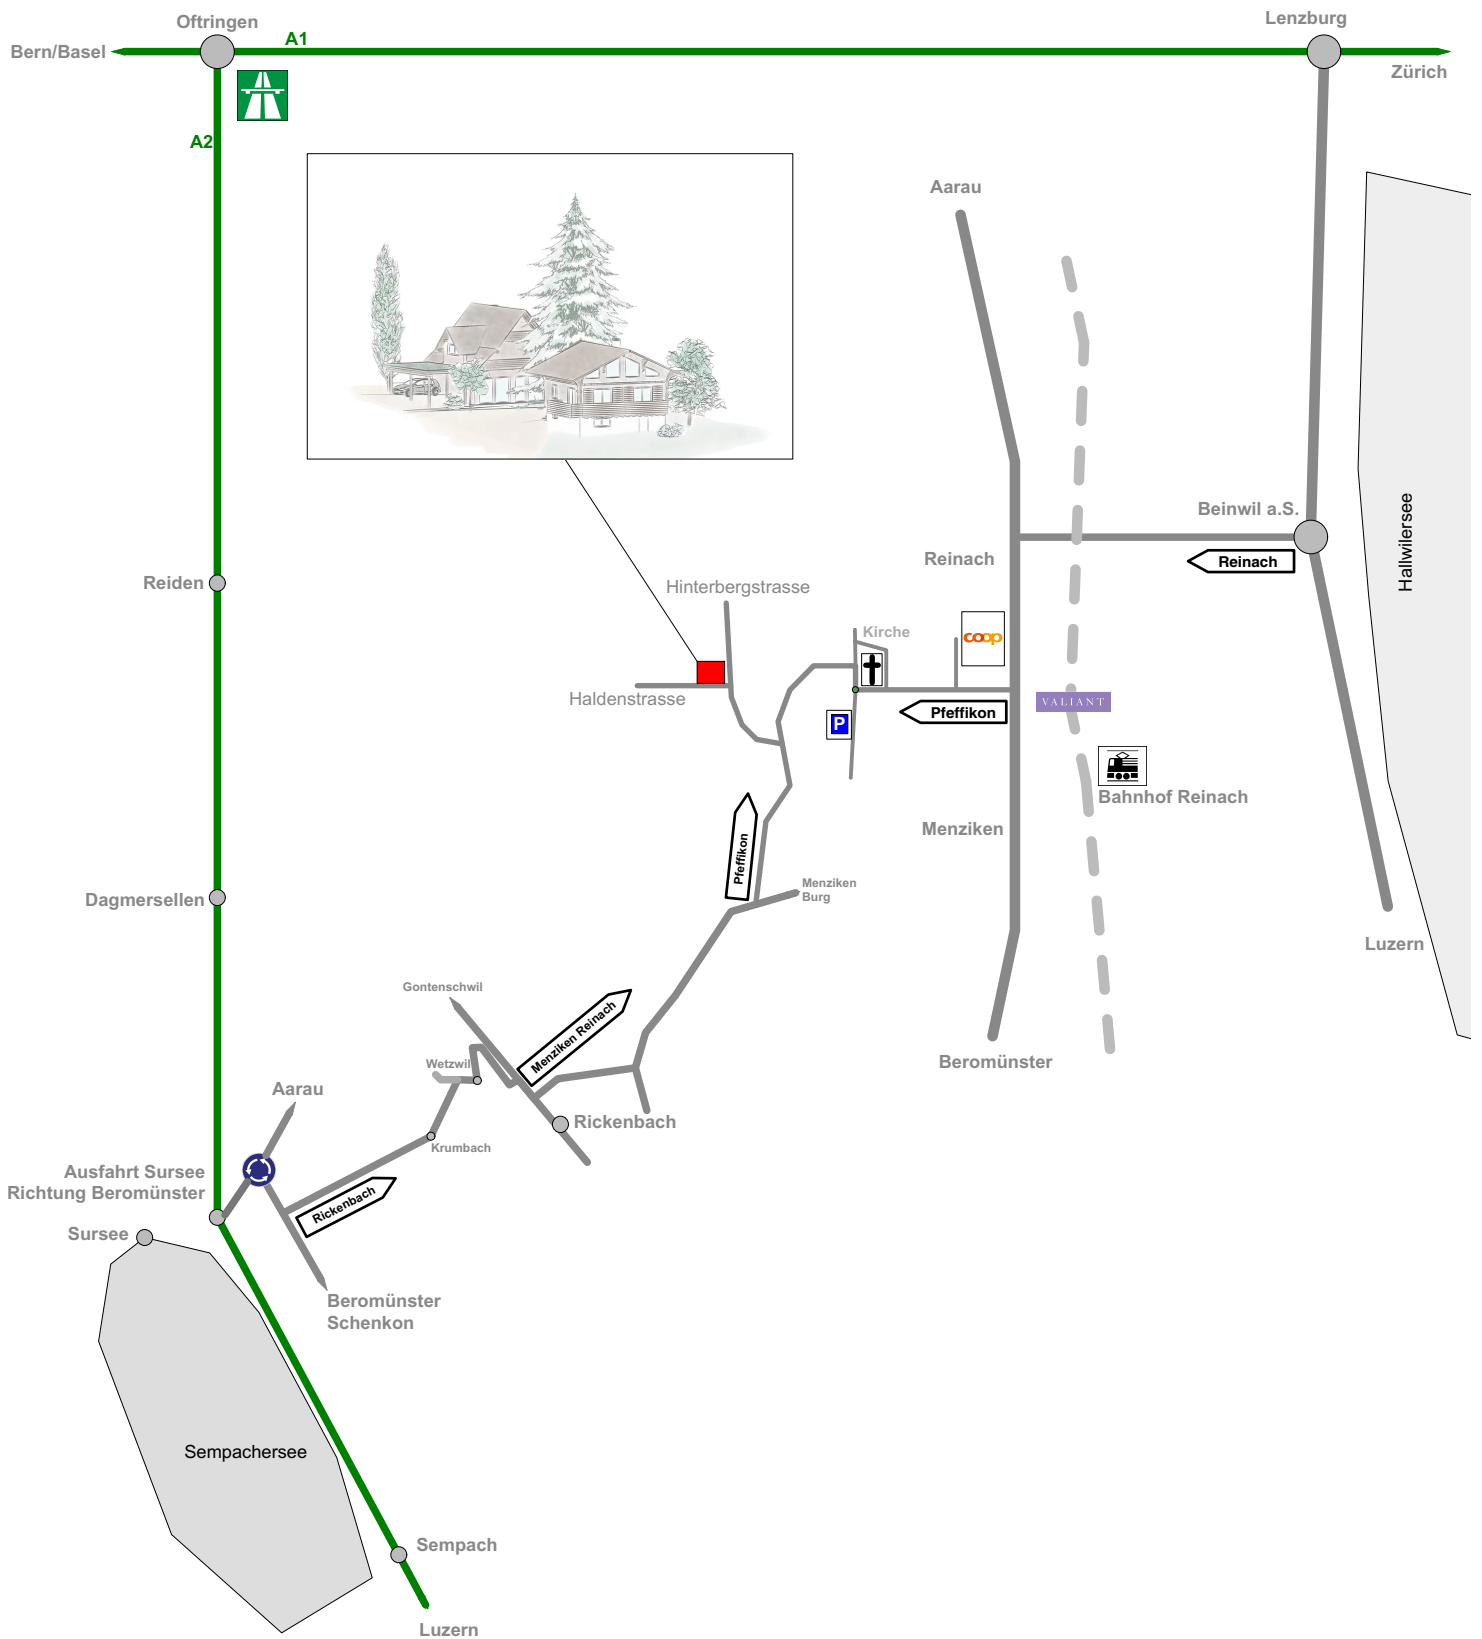

Anfahrt ab Autobahn A1/A2

calm&more
 Monika & Adrian Schwarz
 Haldenstrasse 4
 5735 Pfeffikon LU
 Tel. +41 79 356 53 87